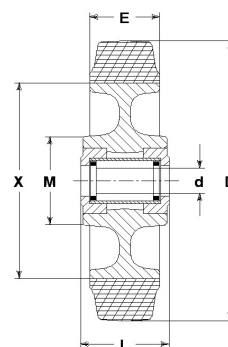

RUOTA LB 100X40/40 CRX 15

Serie Ruota LB

Ruote in gomma elastica antitraccia blu con mozzo in polyammide 6 nero. Disponibili con cuscinetti a sfere di precisione schermati o inox a tenuta stagna; rullini standard o inox o a foro passante.

Organo di rotolamento: cuscinetto a rullini inox.

Dati Tecnici

Diametro ruota	D	100 mm
Larghezza del battistrada	E	40,0 mm
Diametro foro	d	15 mm
Peso articolo		0,300 kg
Larghezza mozzo	L	40 mm
Portata		150 kg