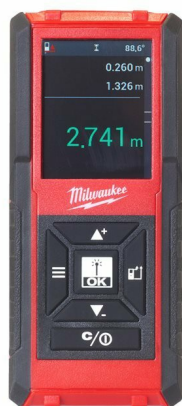

LDM 100 | Distanziometro laser 100 m

- Intuitivo e semplice da usare
- Grado di protezione da acqua e polvere IP54
- Duplice unità di misura (metrico/imperiale)
- Maggiore comodità di utilizzo, grazie al doppio pulsante di misurazione (frontale e di lato)
- Molteplici funzioni: Area/Volume/Addizione-Sottrazione/Tracciamento continuo/Misurazione da angoli/Area totale
- Funzione auto-livellante: permette di acquisire la misurazione automaticamente nel momento in cui raggiunge la posizione in bolla (0°), aumentando l'accuratezza di misurazione per le lunghe distanze
- Facile misurazione indiretta di altezza e lunghezza

Accuratezza	± 1.5
Dimensione schermo (mm)	31.5 x 40
Classificazione laser	Classe 2
Dimensioni (mm)	113 x 48 x 31
Profondità max (m)	0.15 - 100
Kit incluso	2 x AAA Batterie, Fornito senza kitbox o borsa
Codice prodotto	4933459278