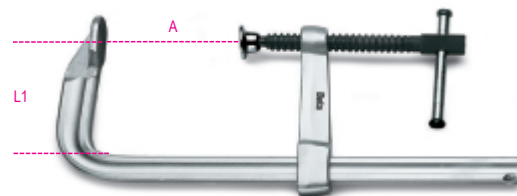

1595
serragianti a vite

art.	art.	A ~	A max mm	L mm
015950020	1595 200	200	230	100
015950025	1595 250	250	270	120
015950030	1595 300	300	330	120
015950040	1595 400	400	420	120
015950050	1595 500	500	520	125
015950060	1595 600	600	620	125
015950080	1595 800	800	820	125
015950100	1595 1000	1000	1030	125