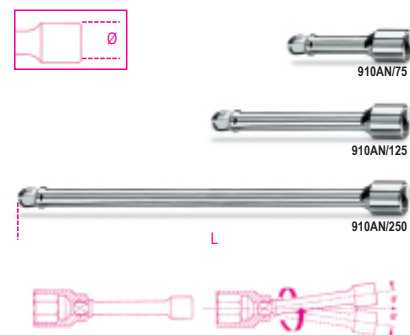

910AN
prolunghe con attacchi quadri maschio e femmina 3/8" angolari cromate

art.	art.	L mm	Ø mm	□	■	g
009100827	910AN/75	75	17	3/8	3/8	57
009100828	910AN/125	125	17	3/8	3/8	93
009100829	910AN/250	250	17	3/8	3/8	165