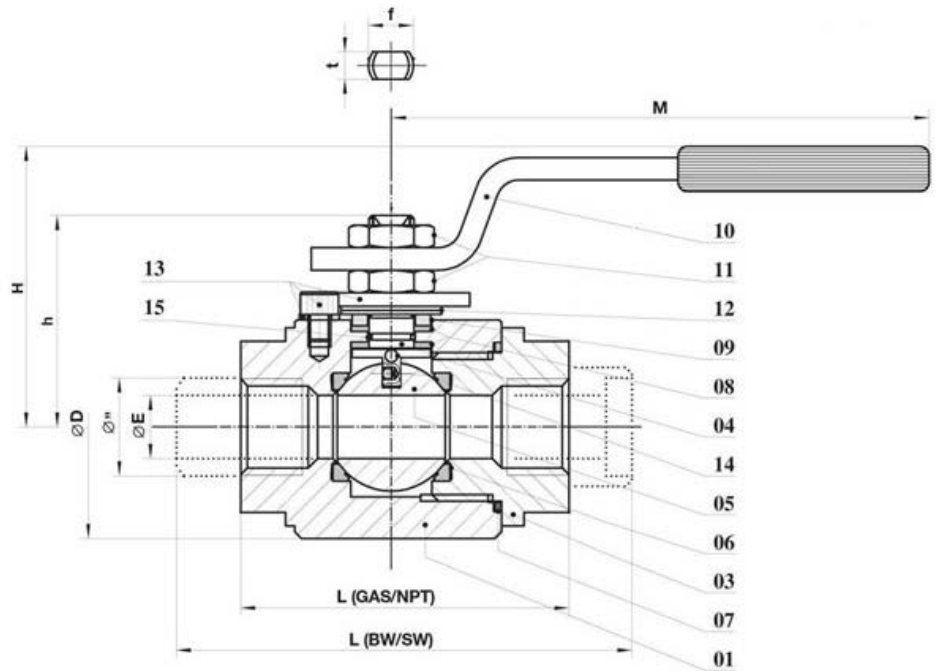

### 2 PIECES ALFA 20

ALFA 20 R/T 800-1500 Lbs

ALFA 20 R/T FULL DIMENSION

ALFA22EV 6000psi PN420

ALFAK20R 1000psi PN63

ALFAK20T 1000psi PN63

ALFA20B PN16-40

DIAGRAM AND EXECUTIONS

### DIMENSIONS

#### ALFA 20R

DN	06	10	15	20	25	32	40	50
Ø"	1/4"	3/8"	1/2"	3/4"	1"	1 1/4"	1 1/2"	2"
ØE	10	10	10	14	19	24	29	38
L (GAS-NPT)	65	65	65	73	90	98	104	125
L (B.W.-S.W.)	140	140	140	152	165	178	190	216

<b>ØD</b>	41.5	41.5	41.5	49.5	57.5	69	73.5	89
<b>M</b>	145	145	145	145	145	180	180	275
<b>H</b>	53.5	53.5	53.5	61.5	64.5	77.5	81	106

**ALFA 20T**

<b>DN</b>	<b>06</b>	<b>10</b>	<b>15</b>	<b>20</b>	<b>25</b>	<b>32</b>	<b>40</b>	<b>50</b>
<b>Ø"</b>	¼"	3/8"	½"	¾"	1"	1¼"	1½"	2"
<b>ØE</b>	10	10	14	19	24	29	38	48
<b>L (GAS-NPT)</b>	65	65	73	90	98	104	125	154
<b>L (B.W.-S.W.)</b>	140	140	140	152	165	178	190	216
<b>ØD</b>	41.5	41.5	49.5	57.5	69	73.5	89	104
<b>M</b>	145	145	145	145	180	180	275	275
<b>H</b>	53.5	53.5	61.5	64.5	77.5	81	106	130