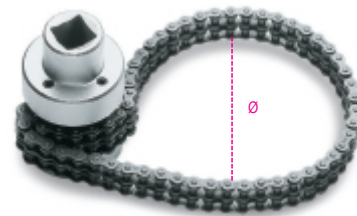

1488/1

chiave a catena doppia sottile per filtri olio

1/2"

 art.	art.	Ø mm	g
014880010	1488/1	60÷110	380