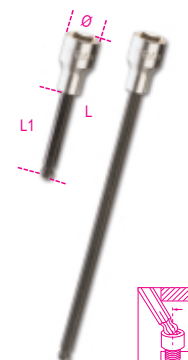

920BP
chiavi a bussola maschio esagonale con estremità sferica con quadro femmina 1/2" cromate - inserti bruniti

art.	mm	Ø mm	L mm	L1 mm	g	
009200490	920BP 5L	5L	22,5	100	62	83,8
009200495	920BP 5XL	5XL	22,5	240	202	139
009200491	920BP 6L	6L	22,5	100	62	85,2
009200496	920BP 6XL	6XL	22,5	240	202	139
009200492	920BP 7L	7L	22,5	100	62	86,2
009200493	920BP 8L	8L	22,5	100	62	86,8
009200497	920BP 8XL	8XL	22,5	240	202	141
009200494	920BP 10L	10L	22,5	140	102	134