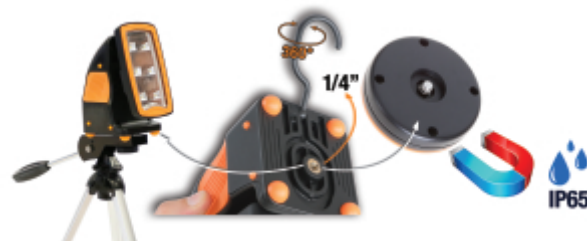

1838FLASH
Faretto ricaricabile ultracompatto, studiato per offrire la migliore soluzione possibile in ogni utilizzo.

CE

IP65

ILLUMINAZIONE ABBONDANTE E SEMPRE PRONTA: con una capacità illuminante massima di 720 lumen e la possibilità di lavorare a batteria o a cavo è sempre pronto all'uso

POSIZIONABILE OVUNQUE:

-su piani: grazie ai piedini di gomma e all'attacco da 1/4" per cavalletto (attacco standard tipo macchina fotografica)

-su strutture metalliche: grazie al magnete svitabile e al gancio orientabile a 360°

COMPATTO: con soli 85x100x155 mm di ingombro può essere comodamente alloggiato nella borsa degli attrezzi ed utilizzato anche in spazi ristretti.

ROBUSTO: studiato per resistere alle sollecitazioni meccaniche più severe.

● 720 Lumen

 820 g

- LED ad altissima luminosità
- IP65 - senza alimentatore esterno-
- Doppia luminosità: 720 / 360 Lumen
- Batteria ai polimeri di litio 7,4 V 4000 mAh
- Durata 4-8 ore (dipendente dalla luminosità)
- Caricatore 12V da accendisigari o da presa 230V, permette il funzionamento anche in caso di batteria completamente scarica.
- Connessione a baionetta 12V in gomma
- Cavo di ricarica/accensione da 5 metri
- Luce bianca 4500°K