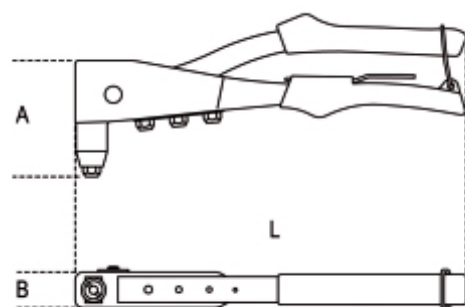

1741B

rivettatrice con 4 testine intercambiabili

- struttura in lega leggera
- con chiave di servizio

Ø mm
Alluminio
Acciaio
Inox

	art.	A mm	B mm	L mm	g
017410000	1741B	75	25	260	558