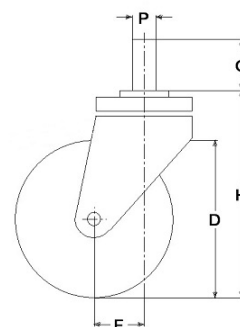

### Serie Ruota M

Ruote per mobilio e per arredamento interni.  
Ruota a foro passante.  
Ruota in nylon nero a foro passante su supporto con codolo filettato.

### Dati Tecnici

<b>Diametro ruota</b>	D	50 mm
<b>Larghezza del battistrada</b>	E	17,0 mm
<b>Peso articolo</b>		0,140 kg
<b>Altezza totale</b>	H	66 mm
<b>Dimensioni perno di fissaggio</b>	PxQ	M10X20 mm
<b>Disassamento</b>	F	24 mm
<b>Portata</b>		30 kg