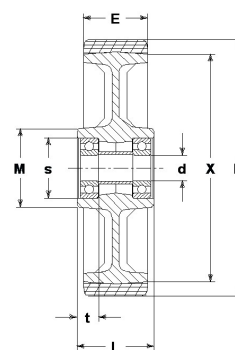

### Serie Ruota Z

Ruote in poliuretano colato 95 Sh.A. e mozzo in ghisa. Disponibili con cuscinetti a sfere di precisione schermati.

Ruota con cuscinetti a sfere.

### Dati Tecnici

Diametro ruota	D	150 mm
Larghezza del battistrada	E	50,0 mm
Diametro sede cuscinetti	s	47 mm
Diametro foro	d	20 mm
Scartamento esterno cuscinetti	V	54 mm
Peso articolo		2,970 kg
Larghezza mozzo	L	60 mm
Portata		700 kg