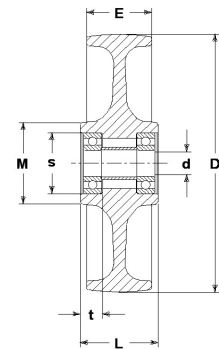

RUOTA P 80X30/40 35X12,2P CC 15

Serie Ruota P

Ruote monolitiche in polyammide 6 disponibili con cuscinetti a sfere di precisione schermati o inox, rullini standard o inox e a foro passante. Ruota con cuscinetti a sfere.

Dati Tecnici

Diametro ruota	D	80 mm
Larghezza del battistrada	E	30,0 mm
Diametro sede cuscinetti	s	35 mm
Diametro foro	d	15 mm
Scartamento esterno cuscinetti	V	38 mm
Peso articolo		0,270 kg
Larghezza mozzo	L	40 mm
Portata		150 kg