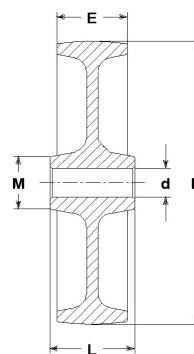

Ruota a foro passante.

### Dati Tecnici

Diametro ruota	D	100 mm
Larghezza del battistrada	E	30,0 mm
Diametro foro	d	12 mm
Peso articolo		0,150 kg
Larghezza mozzo	L	40 mm
Portata		200 kg