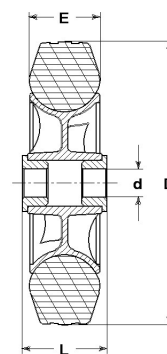

RUOTA D 180X45/60 BN 20

Serie Ruota D

Ruote con anello in gomma nera, mozzo in materiale termoplastico disponibili con cuscinetti rullini o con boccole di nylon.
Organo di rotolamento della ruota: boccola.

Dati Tecnici

Diametro ruota	D	180 mm
Larghezza del battistrada	E	45,0 mm
Diametro foro	d	20 mm
Peso articolo		1,090 kg
Larghezza mozzo	L	60 mm
Portata		170 kg

CONSIDERAZIONI GENERALI / RACCOMANDAZIONI E AVVERTENZE