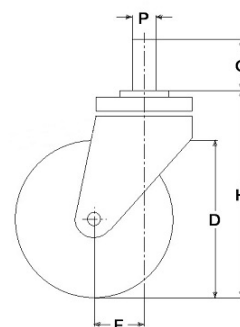

### Serie Ruota M

Ruote per mobilio e per arredamento interni.  
Ruota a foro passante.  
Ruota in nylon nero a foro passante su supporto con codolo filettato.

### Dati Tecnici

Diametro ruota	D	80 mm
Larghezza del battistrada	E	27,0 mm
Peso articolo		0,370 kg
Altezza totale	H	104 mm
Dimensioni perno di fissaggio	PxQ	M12X25 mm
Disassamento	F	27 mm
Portata		70 kg