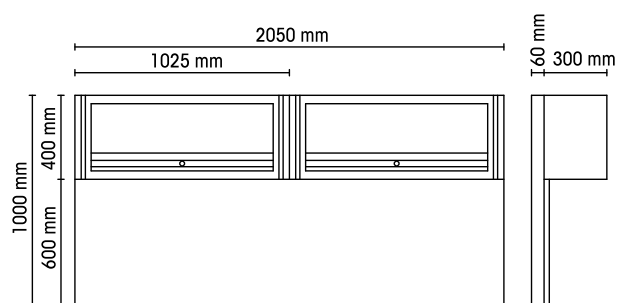

**C55/2PM**
**parete con 2 pensili per arredo officina**

- 2 pensili 1024x400x300 mm dotati di molle a gas per facilitare l'apertura e la chiusura delle ante.
- Pannello a muro 2050x620 mm con predisposizione per alloggiare pannelli forati portautensili C55/2PF (da ordinare separatamente)
- Fornita con struttura portante
- Abbinabile al banco di lavoro da 2 metri.

 80 kg

		art.
	<b>055000301</b>	C55 2PM