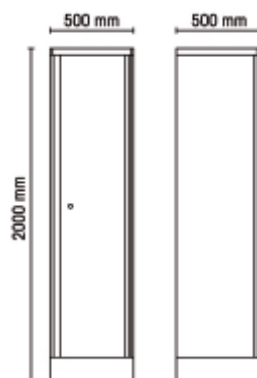

C55A1

Armadio in lamiera a 1 anta per arredo officina RSC55

- 3 ripiani amovibili regolabili in altezza
- Dotato di serratura
- Misure utili interne: 1770x420x420 mm

👤 50 kg

		art.
	055000411	C55A1